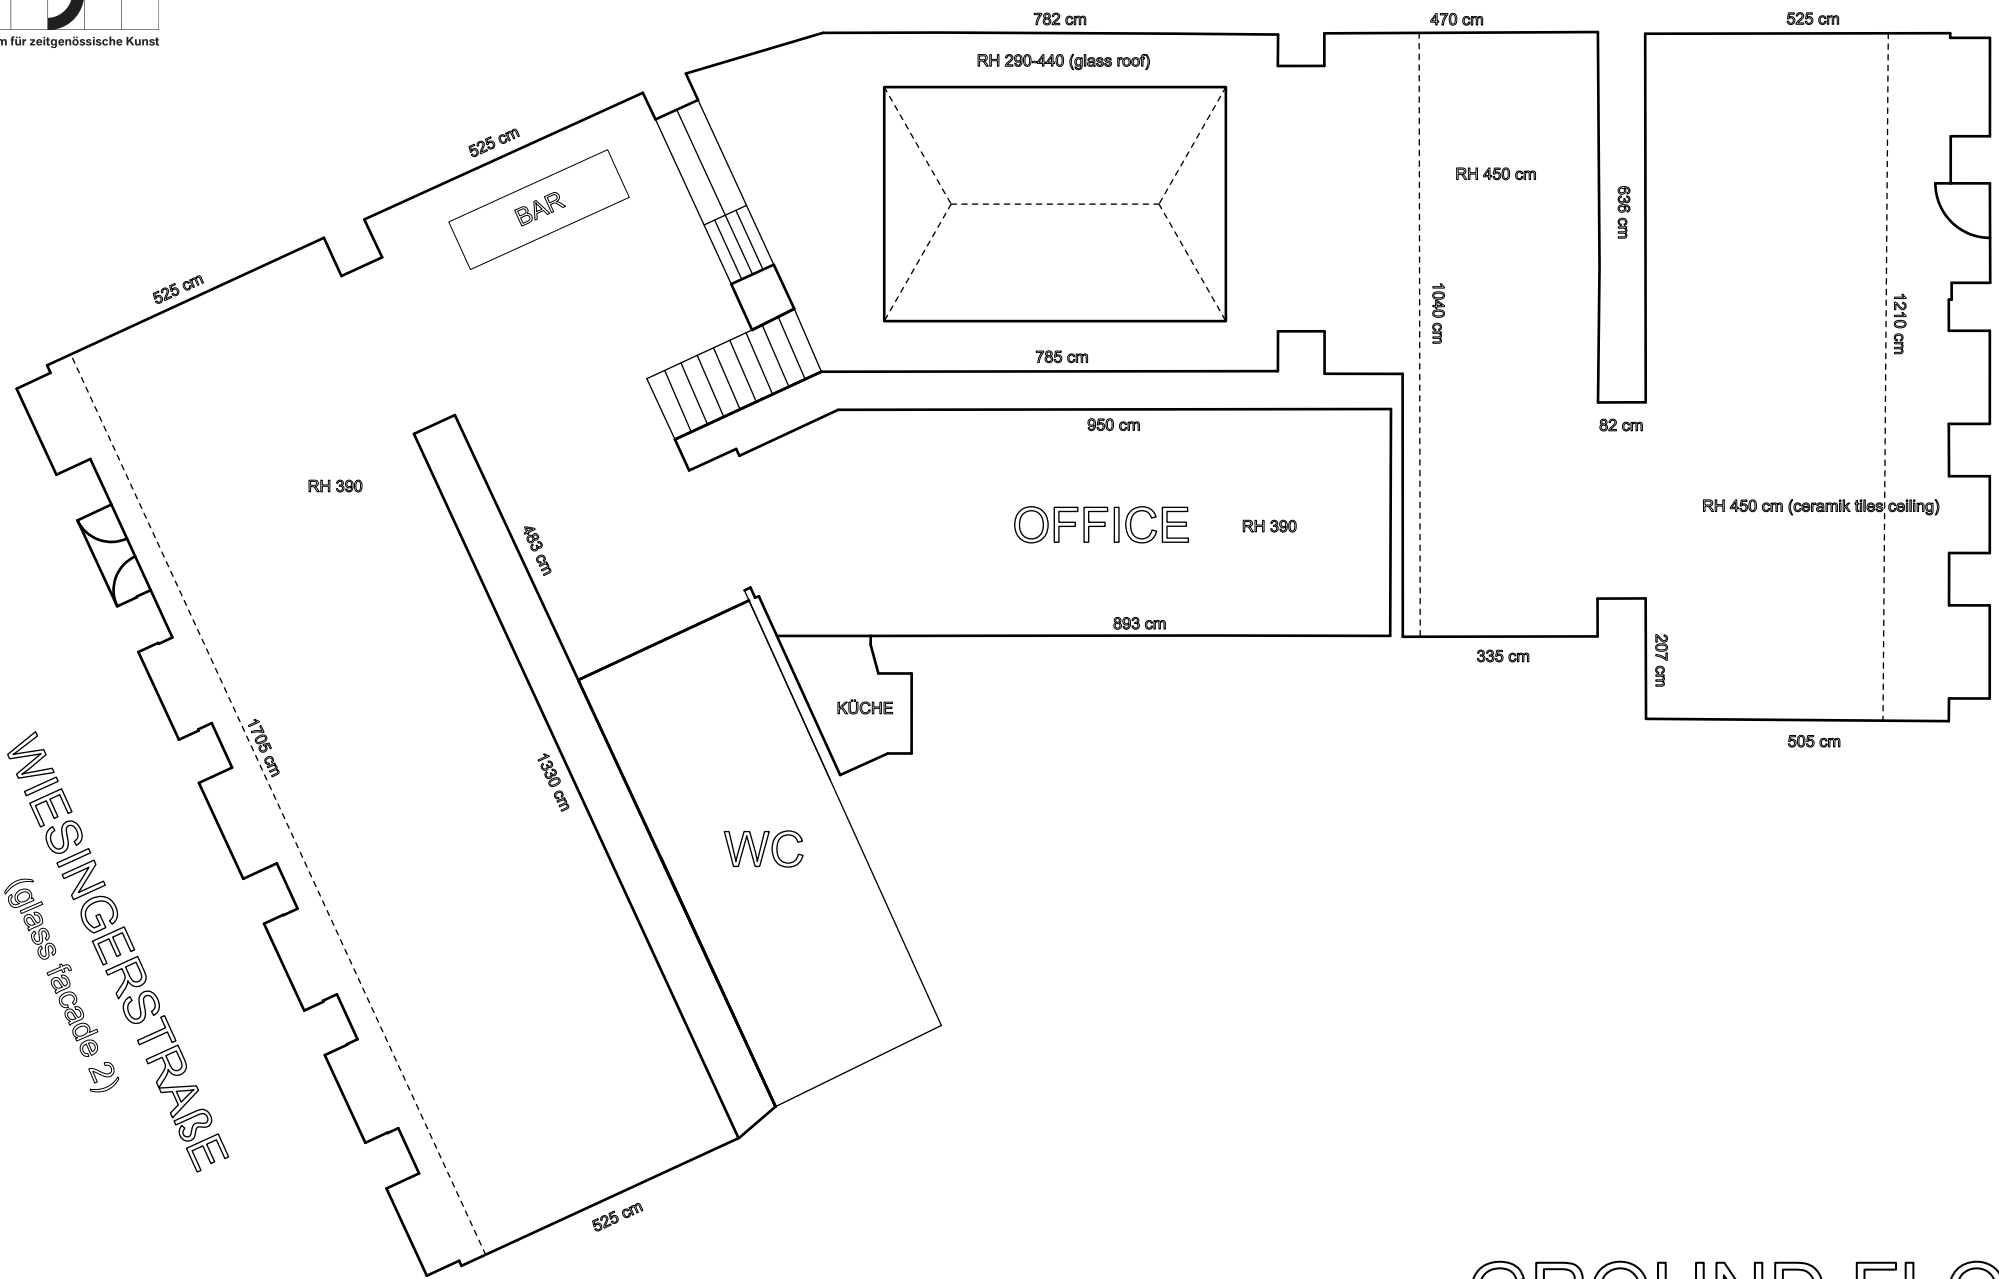

Raum für zeitgenössische Kunst

WIESINGERSTRASSE  
(glass facade 2)

FRANZ JOSEFS KAI  
(glass facade 1)

# GROUND FLOOR

scale 1:130